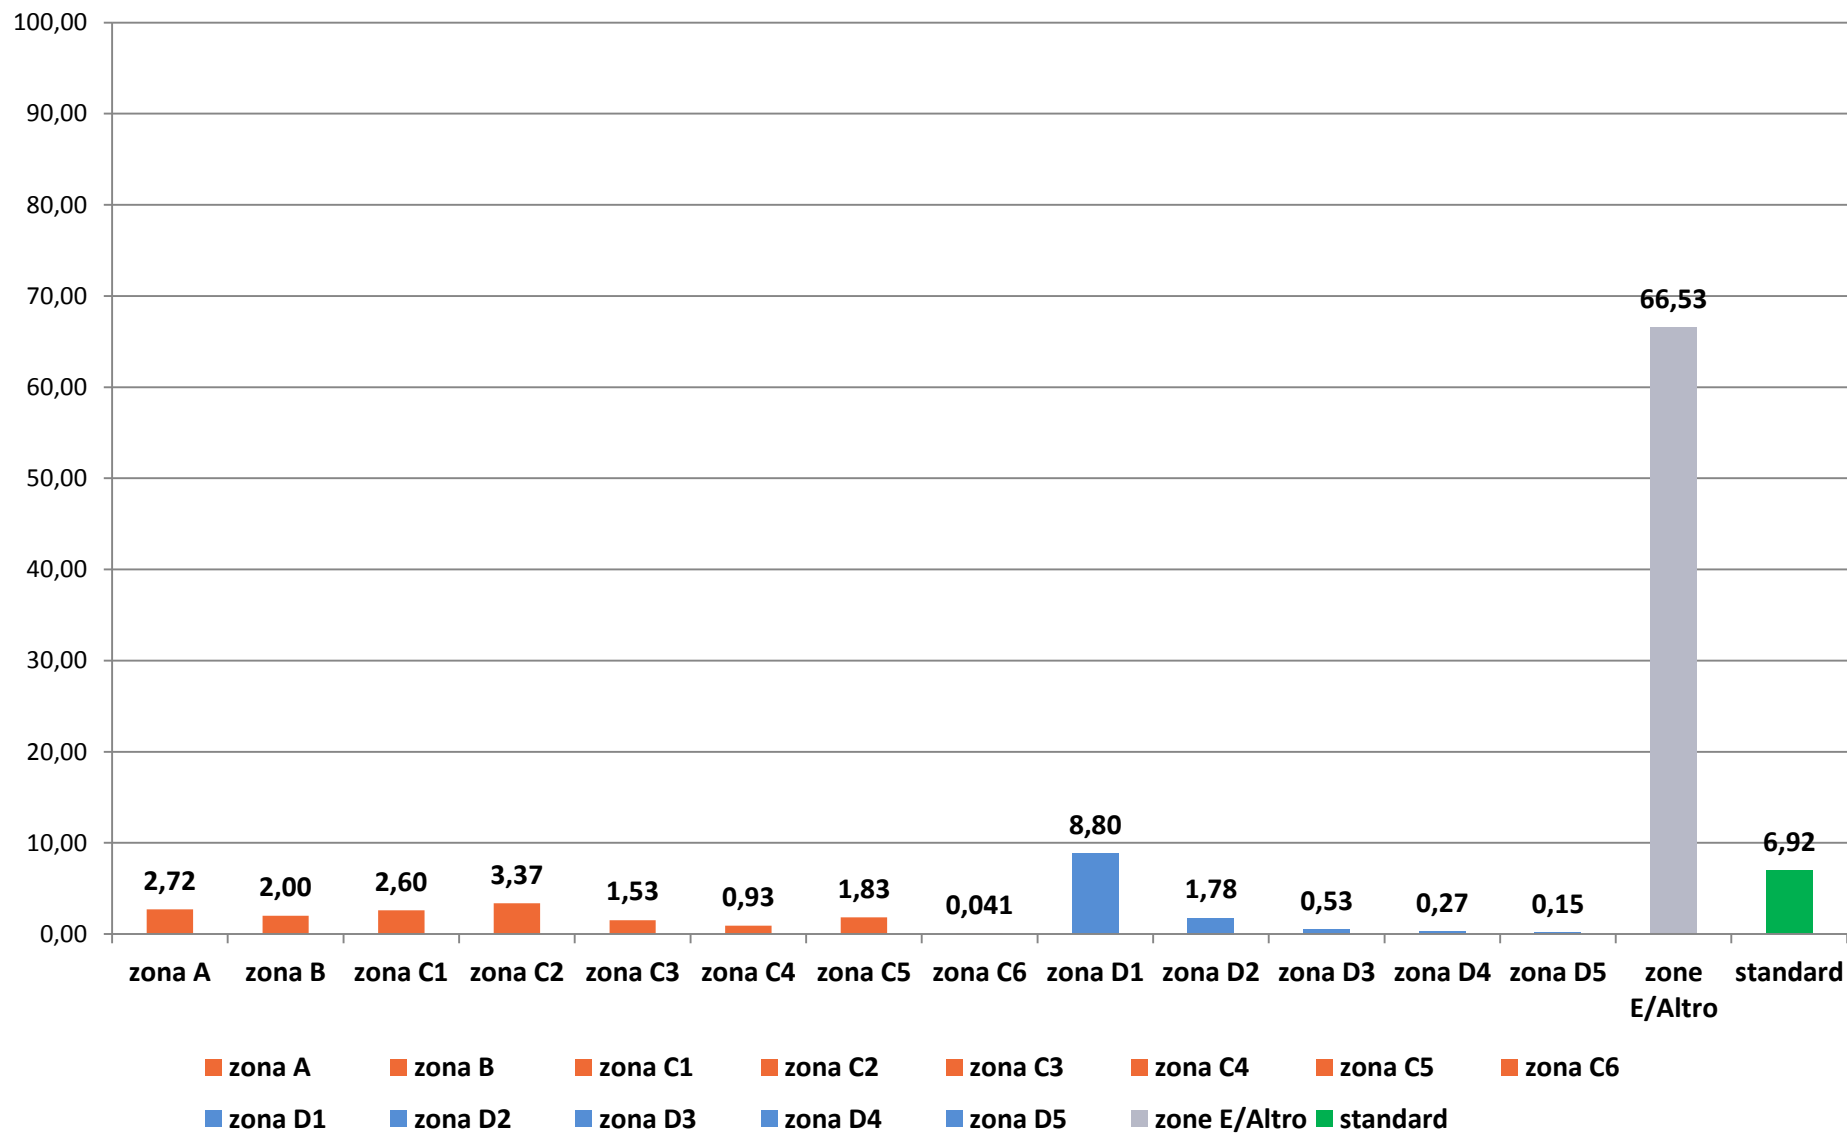

**Popolazione di Turate 2002 - 2010 al 31.12 di ciascun anno e 2011 al 30/09/2011**

Popolazione di Turate Maschi e Femmine 2002 - 2010 al 31.12 di ciascun anno e 2011 al 30.09.2011

Popolazione residente in Turate 2001 - 2010 al 31.12 di ciascun anno e 2011 al 30.09.2011

### Consumo di suolo in rapporto fra i vari strumenti urbanistici "sviluppo territoriale espresso in percentuale"

## Consumo di suolo nelle zone di P.R.G vigente "sviluppo terrotiriale espresso in percentuale"

(S.T comunale mq 10.213.388,1574)

## Consumo di suolo nel P.R.G vigente "sviluppo territoriale espresso in percentuale"

(S.T comunale mq 10.213.388,1574)