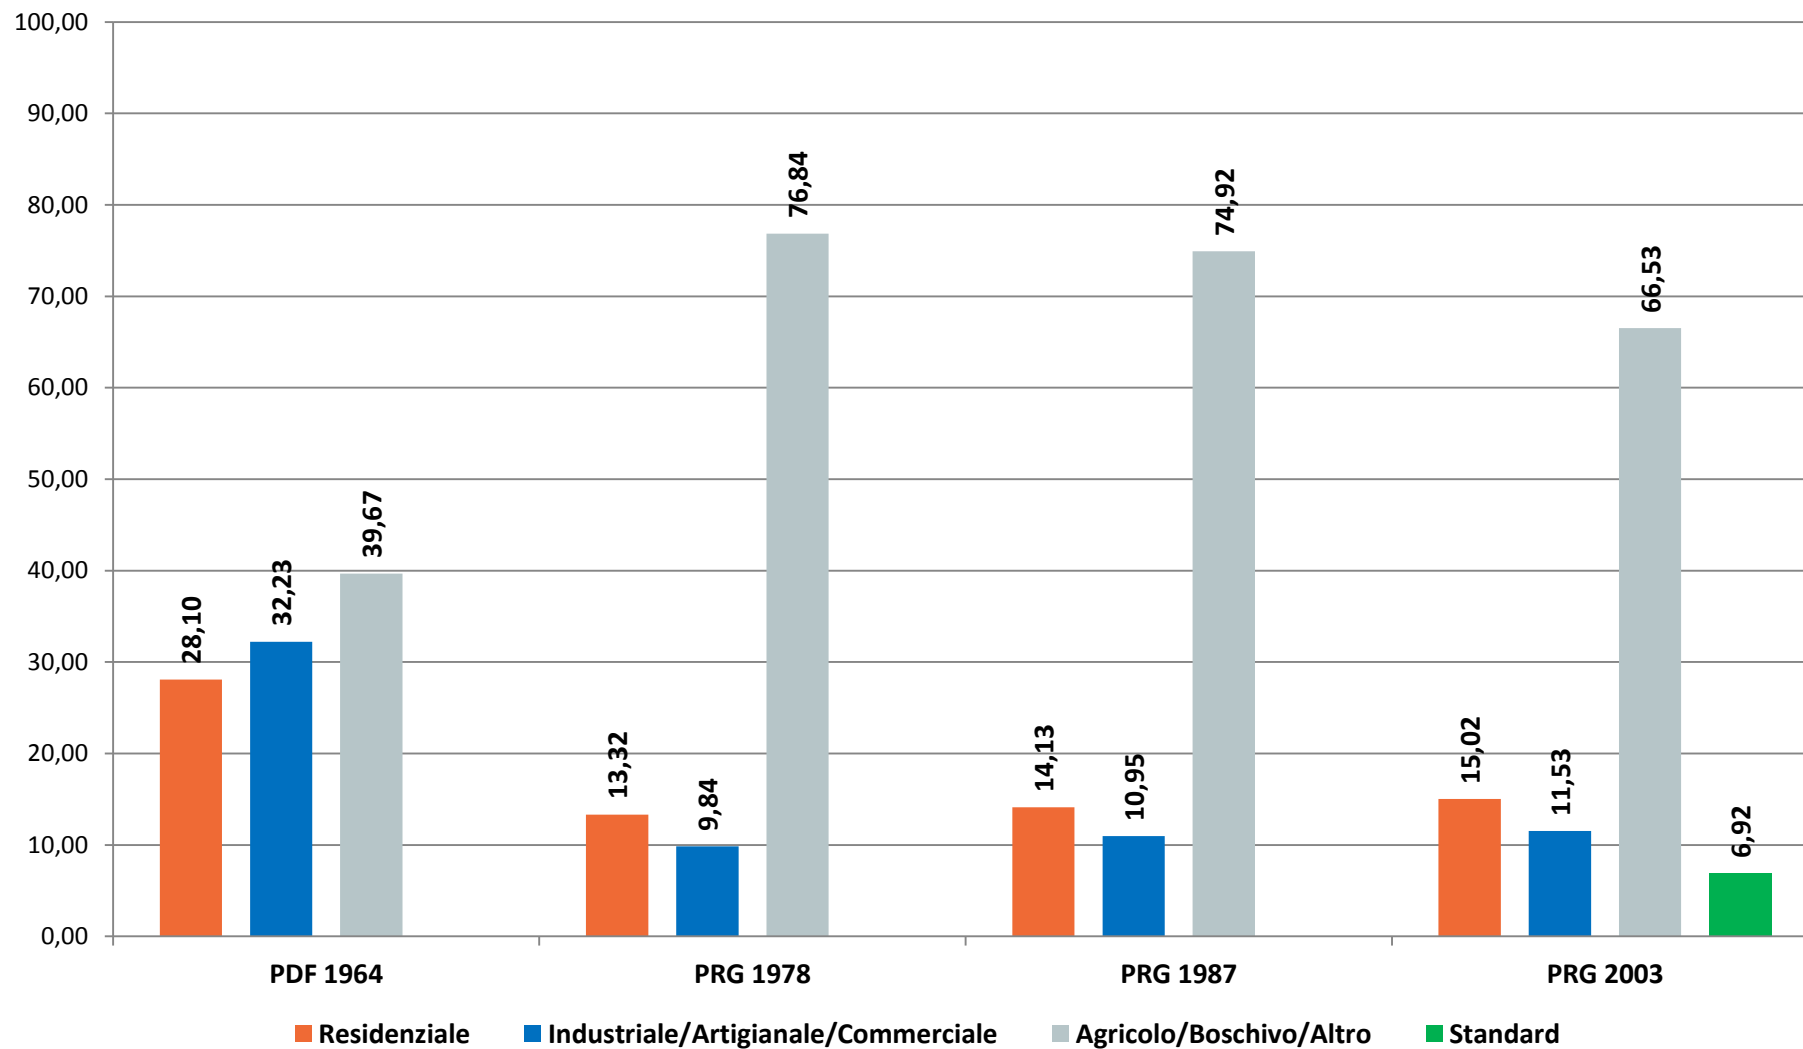

**Popolazione di Turate 2002 - 2010 al 31.12 di ciascun anno e 2011 al 30/09/2011**

Popolazione di Turate Maschi e Femmine 2002 - 2010 al 31.12 di ciascun anno e 2011 al 30.09.2011

Popolazione residente in Turate 2001 - 2010 al 31.12 di ciascun anno e 2011 al 30.09.2011

### Consumo di suolo in rapporto fra i vari strumenti urbanistici "sviluppo territoriale espresso in percentuale"

## Consumo di suolo nelle zone di P.R.G vigente "sviluppo terrotiriale espresso in percentuale"

(S.T comunale mq 10.213.388,1574)

## Consumo di suolo nel P.R.G vigente "sviluppo territoriale espresso in percentuale"

(S.T comunale mq 10.213.388,1574)