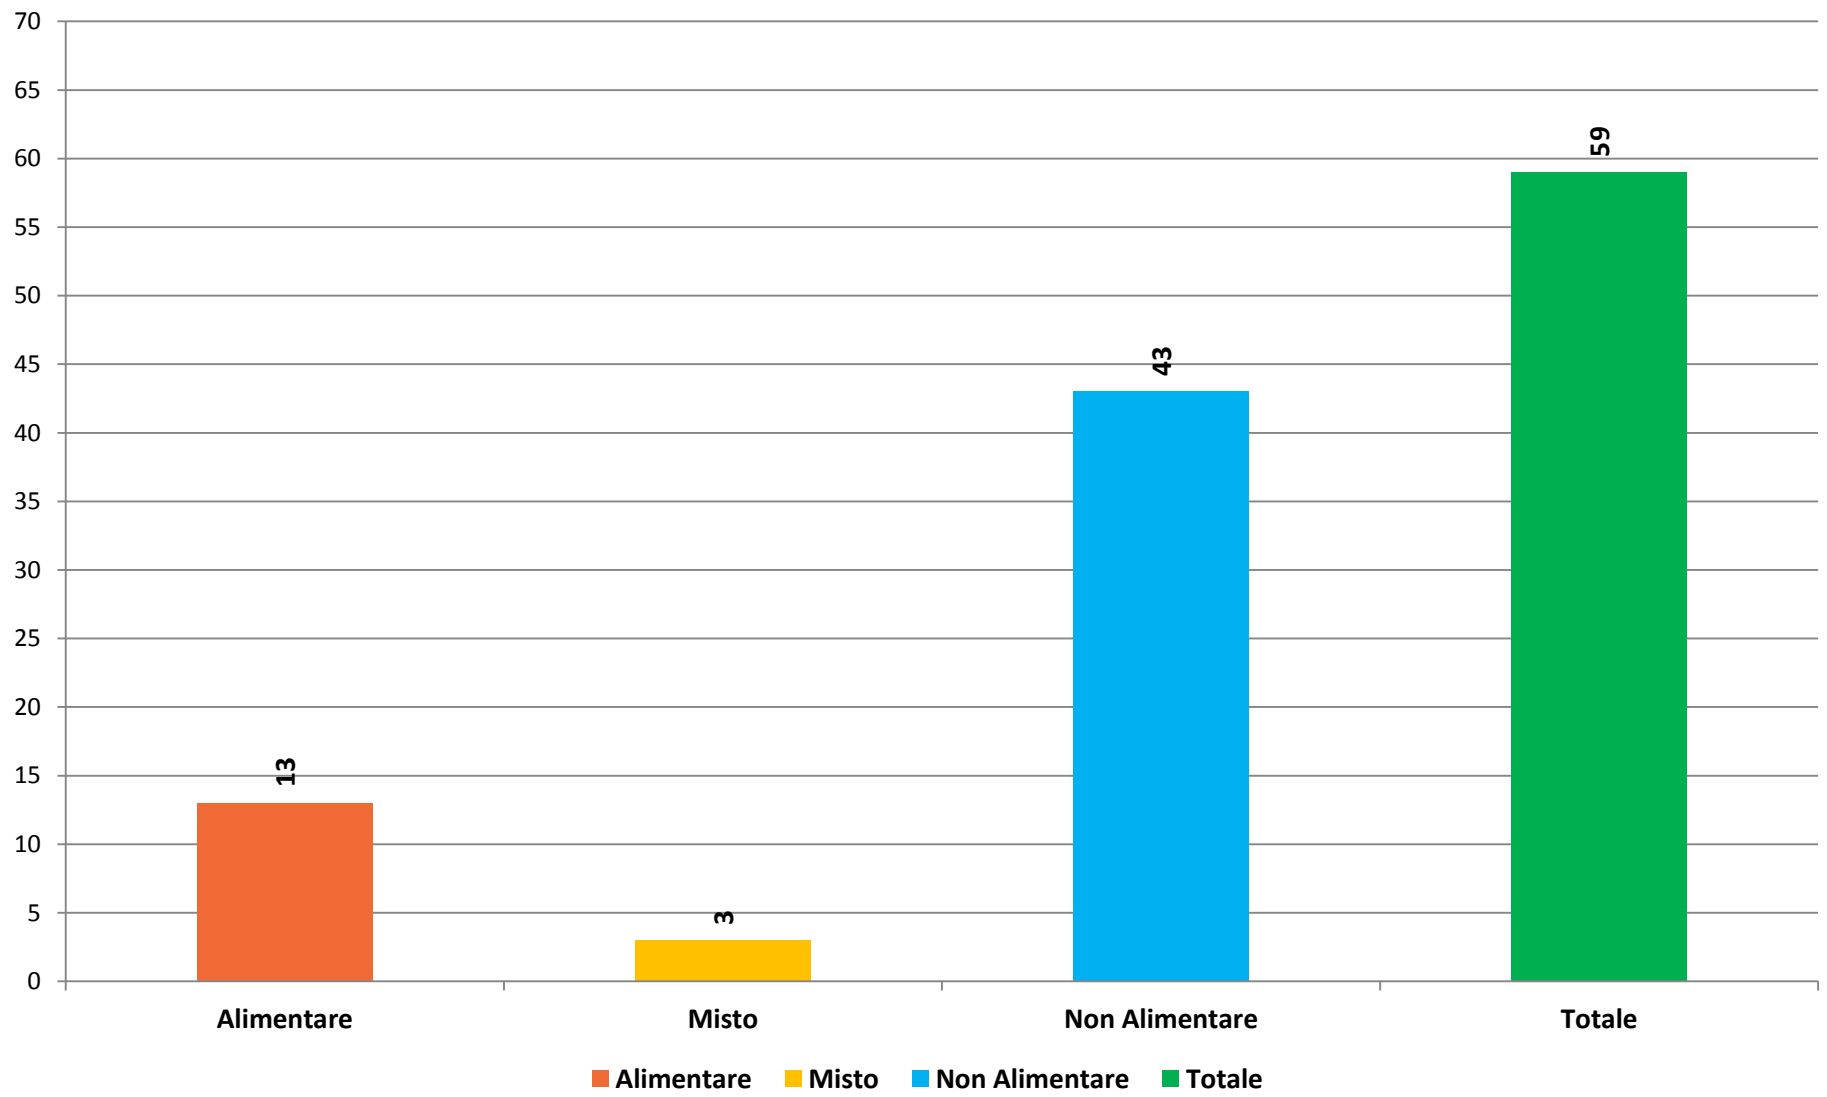

### Nuove costruzioni/demolizioni - ricostruzioni dal 01.01.2000 al 31.12.2010

### Ampliamenti e Recupero Sottotetti dal 01.01.2000 al 31.12.2010

### Pianificazioni Attuative dal 01.01.2000 al 31.01.2012

**Attività Commerciali "Alimentare, Misto, non Alimentare" al 30.01.2012**

**Attività Commerciali "Servizio di Vicinato, Media Struttura, Grande Struttura" al 30.01.2012**