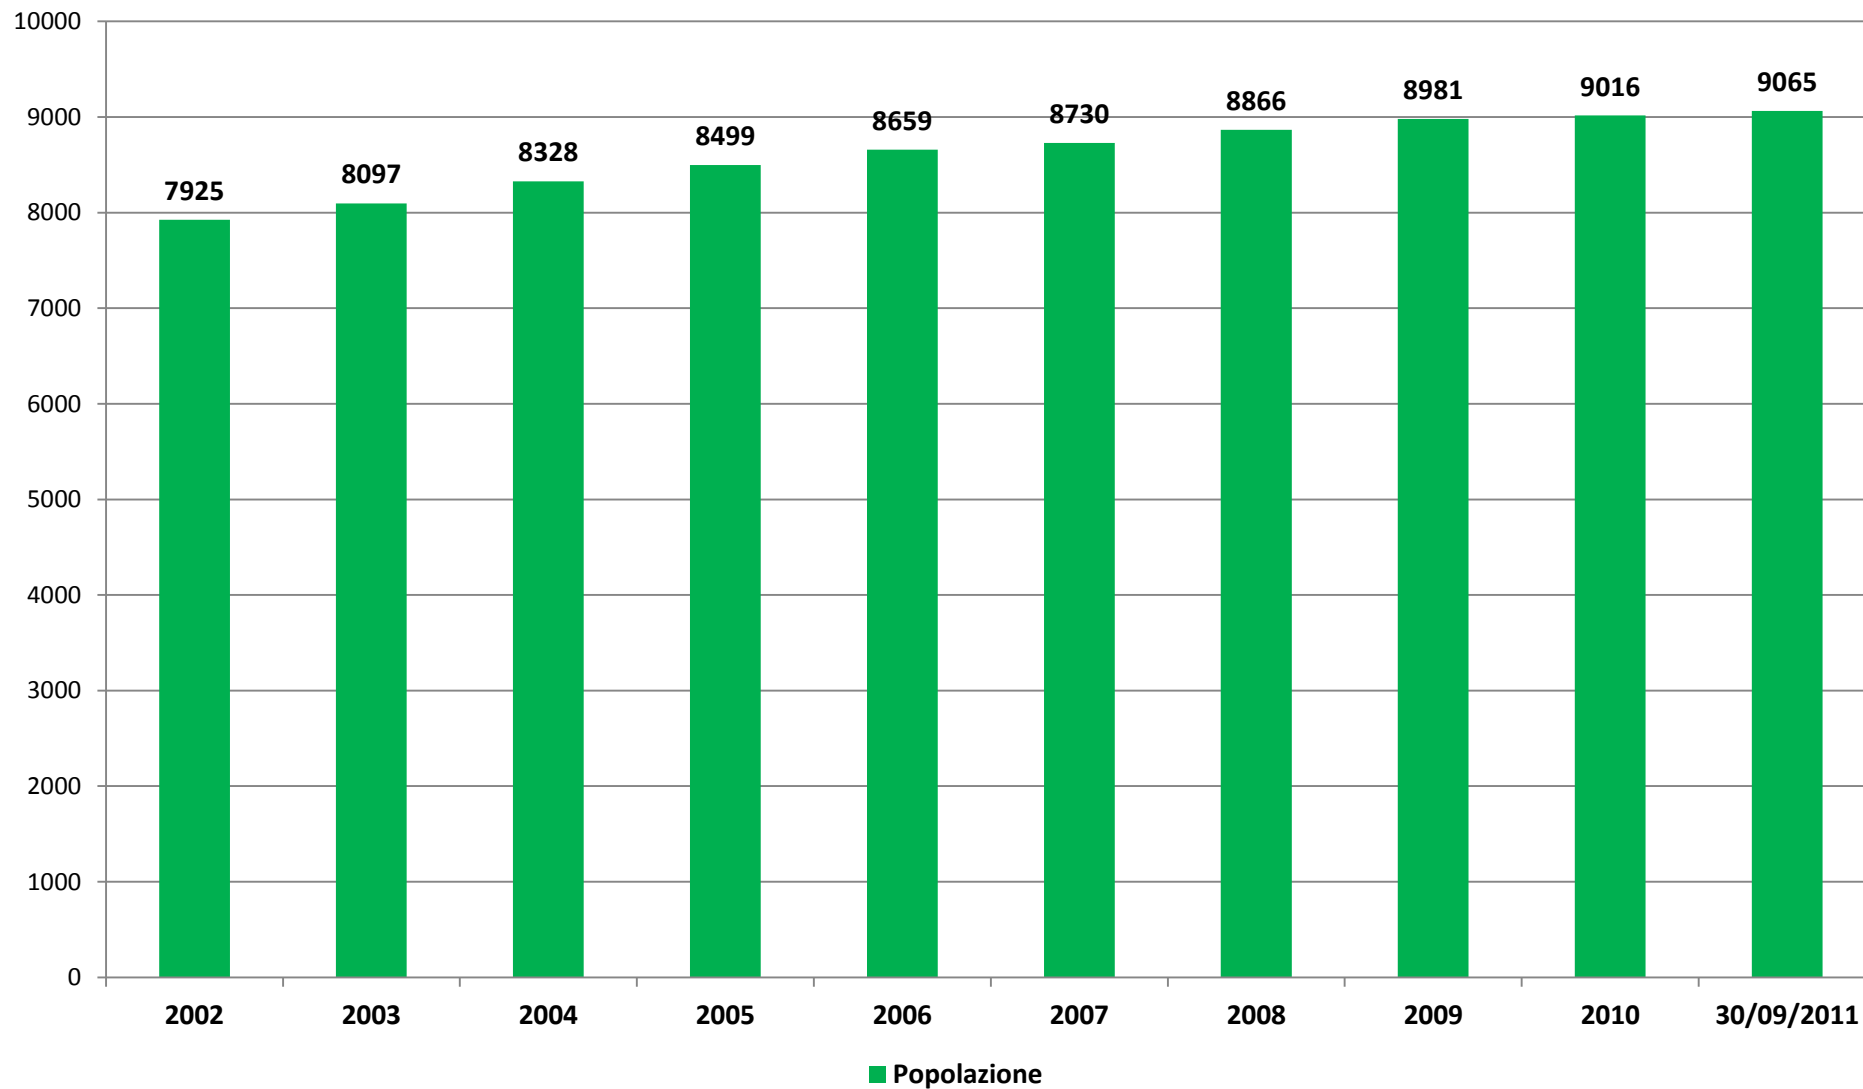

**Popolazione di Turate 2002 - 2010 al 31.12 di ciascun anno e 2011 al 30/09/2011**

Popolazione di Turate Maschi e Femmine 2002 - 2010 al 31.12 di ciascun anno e 2011 al 30.09.2011

Popolazione residente in Turate 2001 - 2010 al 31.12 di ciascun anno e 2011 al 30.09.2011

### Consumo di suolo in rapporto fra i vari strumenti urbanistici "sviluppo territoriale espresso in percentuale"

## Consumo di suolo nelle zone di P.R.G vigente "sviluppo terrotiriale espresso in percentuale"

(S.T comunale mq 10.213.388,1574)

## Consumo di suolo nel P.R.G vigente "sviluppo territoriale espresso in percentuale"

(S.T comunale mq 10.213.388,1574)