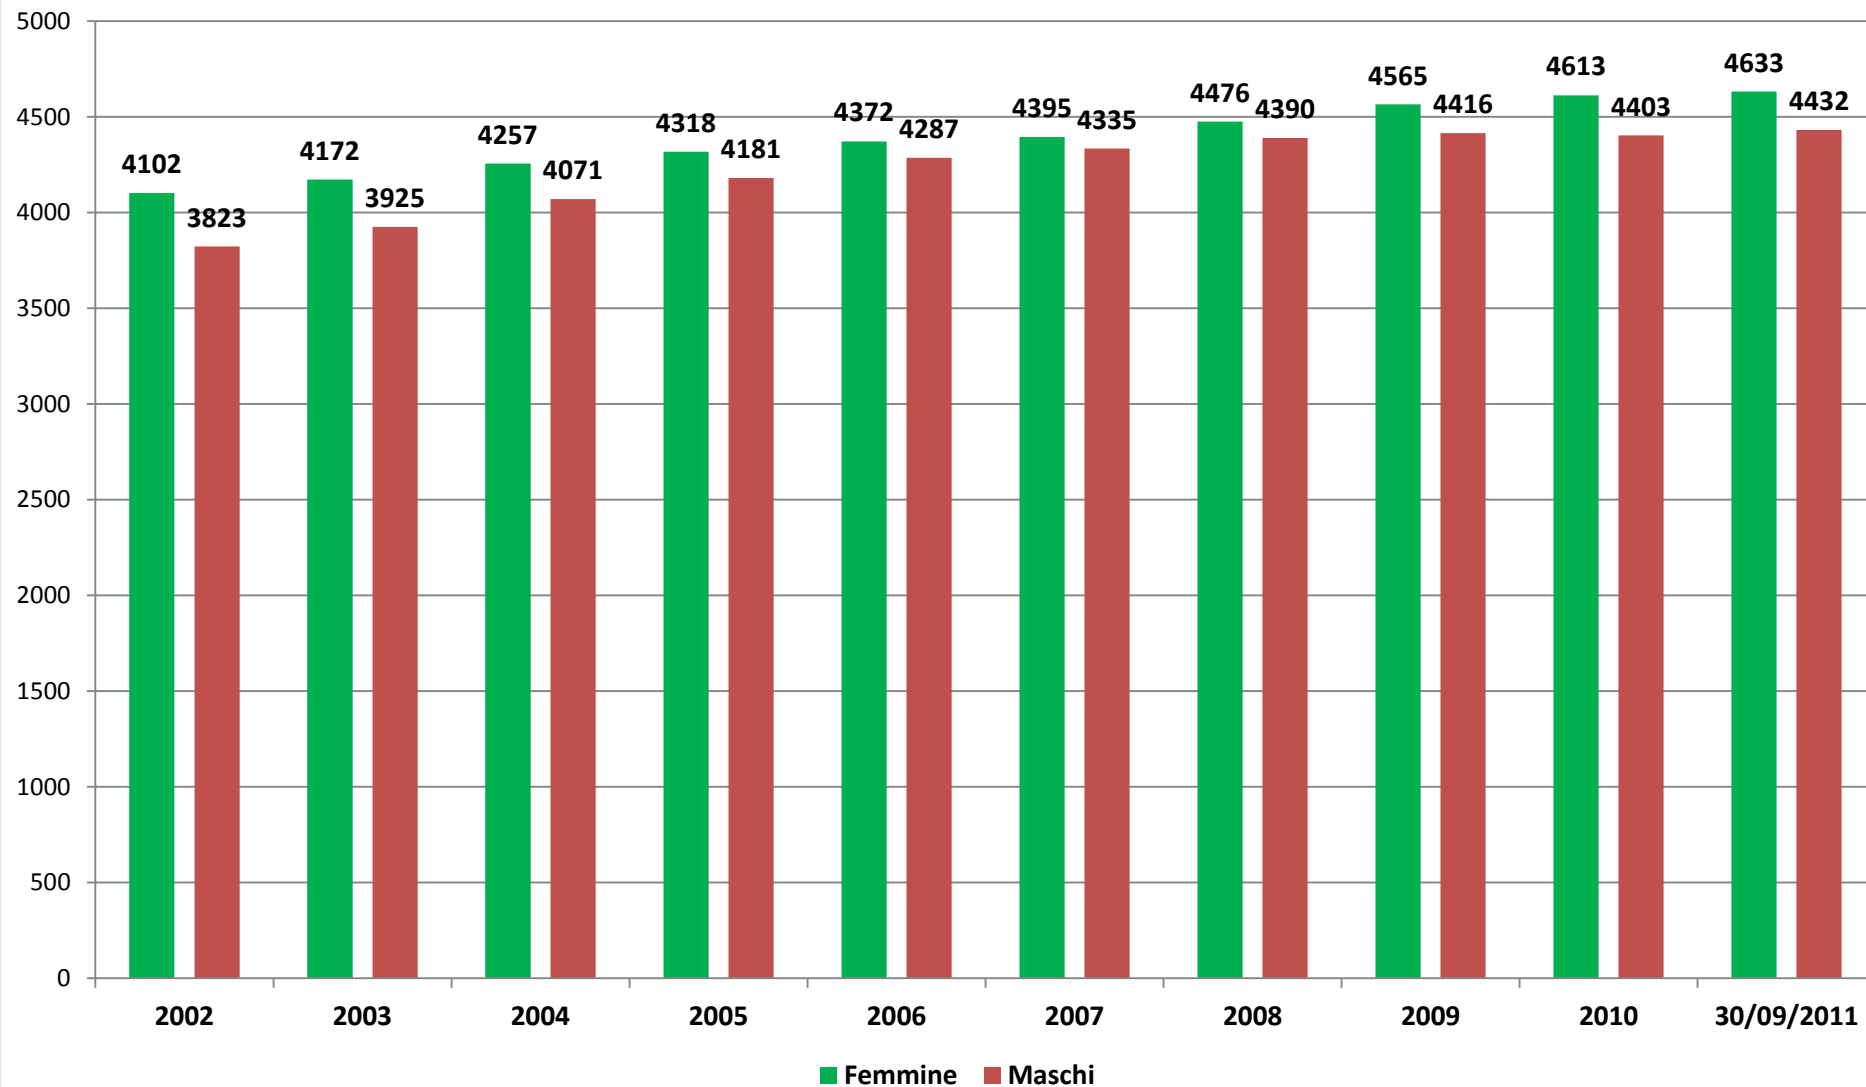

**Popolazione di Turate 2002 - 2010 al 31.12 di ciascun anno e 2011 al 30/09/2011**

Popolazione di Turate Maschi e Femmine 2002 - 2010 al 31.12 di ciascun anno e 2011 al 30.09.2011

Popolazione residente in Turate 2001 - 2010 al 31.12 di ciascun anno e 2011 al 30.09.2011

### Consumo di suolo in rapporto fra i vari strumenti urbanistici "sviluppo territoriale espresso in percentuale"

## Consumo di suolo nelle zone di P.R.G vigente "sviluppo terrotiriale espresso in percentuale"

(S.T comunale mq 10.213.388,1574)

## Consumo di suolo nel P.R.G vigente "sviluppo territoriale espresso in percentuale"

(S.T comunale mq 10.213.388,1574)