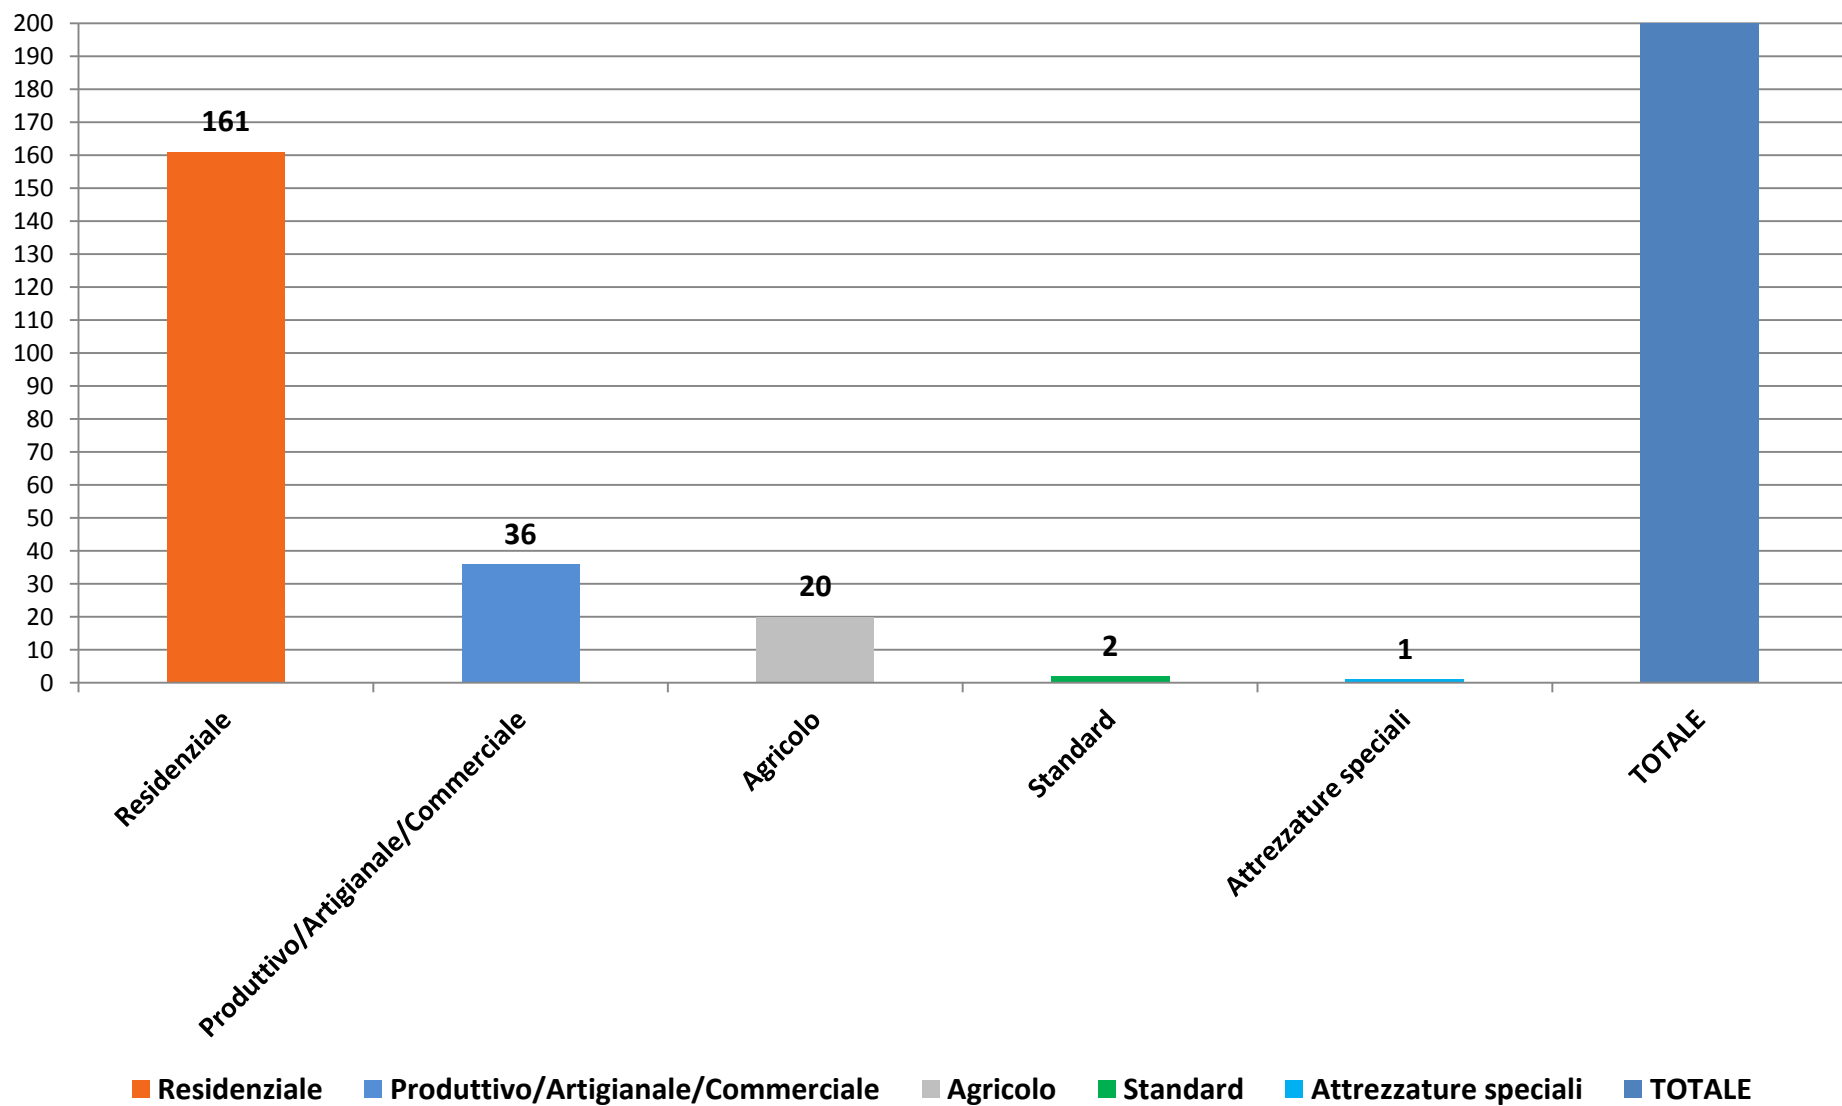

### Consumo di suolo in rapporto fra i vari strumenti urbanistici "sviluppo territoriale espresso in percentuale"

## Consumo di suolo nelle zone di P.R.G vigente "sviluppo terrotiriale espresso in percentuale"

(S.T comunale mq 10.213.388,1574)

## Consumo di suolo nel P.R.G vigente "sviluppo territoriale espresso in percentuale"

(S.T comunale mq 10.213.388,1574)

### Nuove costruzioni/demolizioni - ricostruzioni dal 01.01.2000 al 31.12.2010