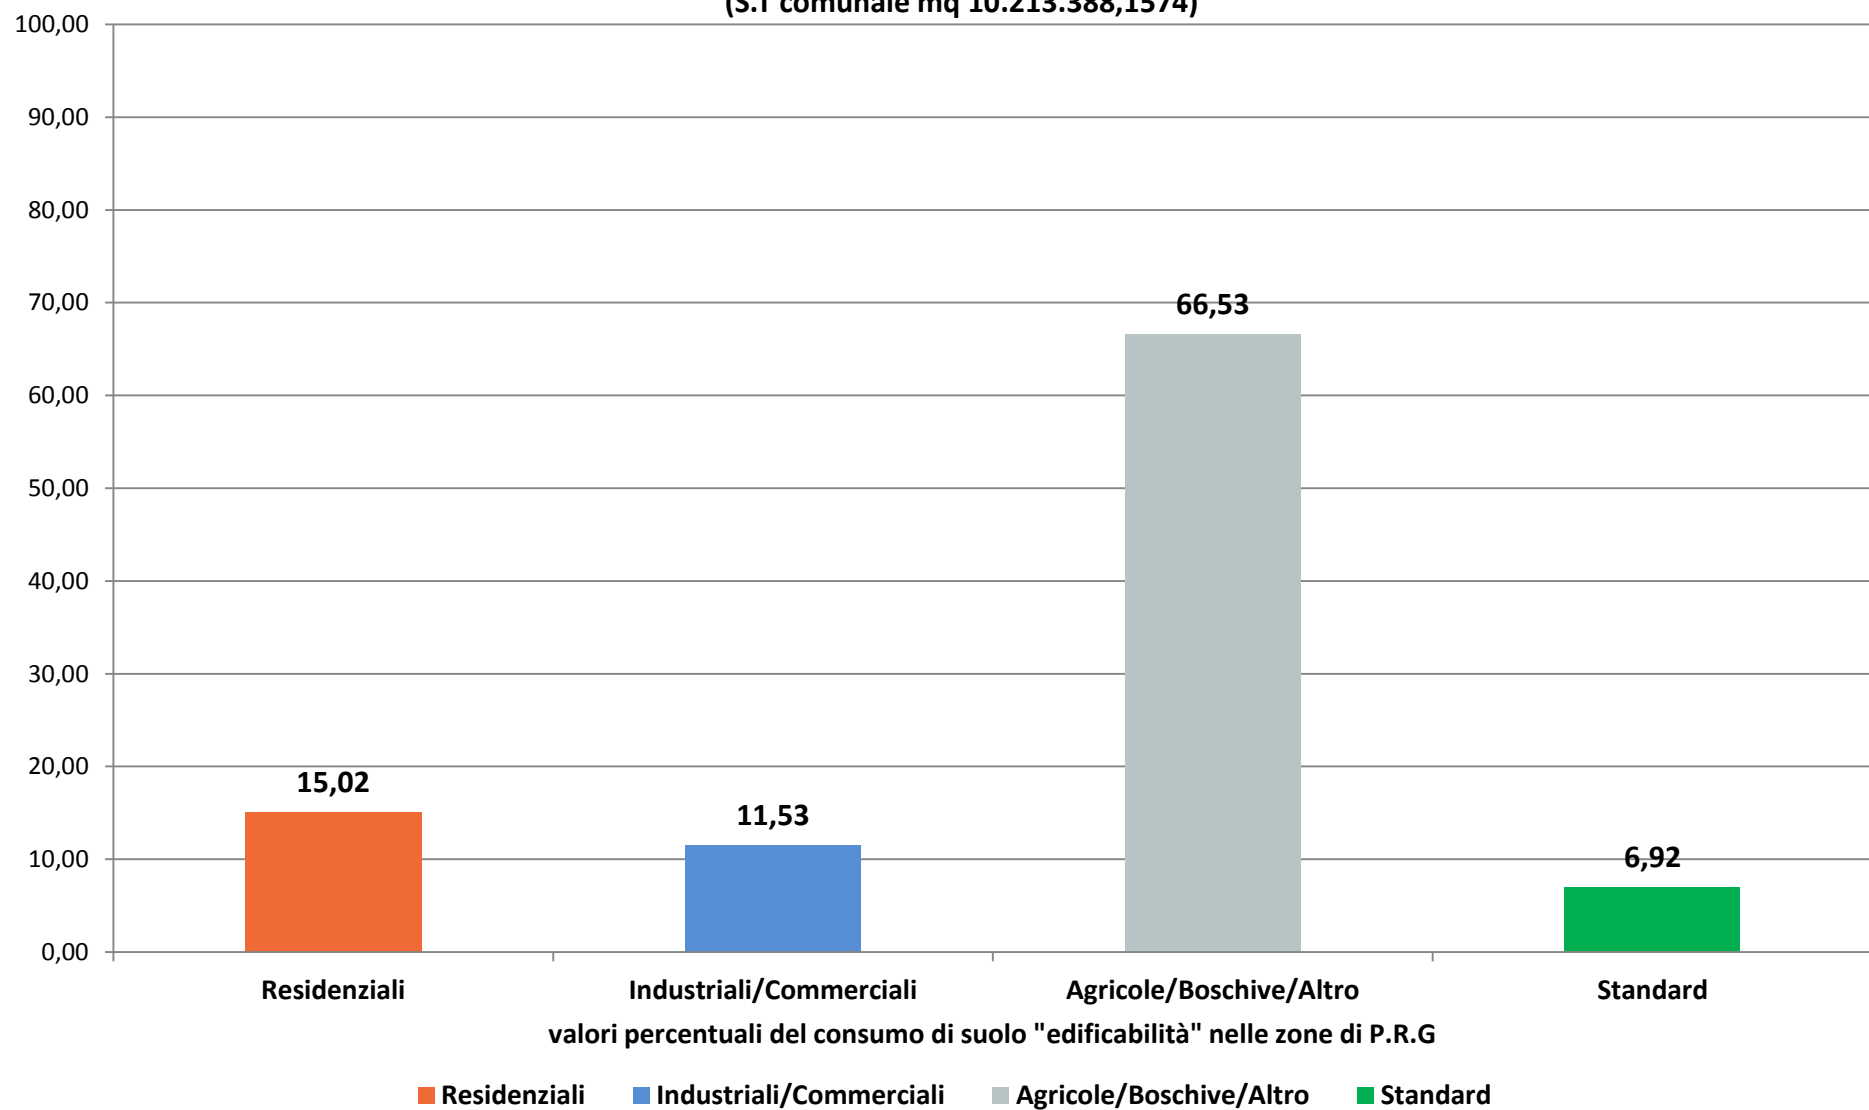

### Consumo di suolo in rapporto fra i vari strumenti urbanistici "sviluppo territoriale espresso in percentuale"

## Consumo di suolo nelle zone di P.R.G vigente "sviluppo terrotiriale espresso in percentuale"

(S.T comunale mq 10.213.388,1574)

## Consumo di suolo nel P.R.G vigente "sviluppo territoriale espresso in percentuale"

(S.T comunale mq 10.213.388,1574)

### Nuove costruzioni/demolizioni - ricostruzioni dal 01.01.2000 al 31.12.2010