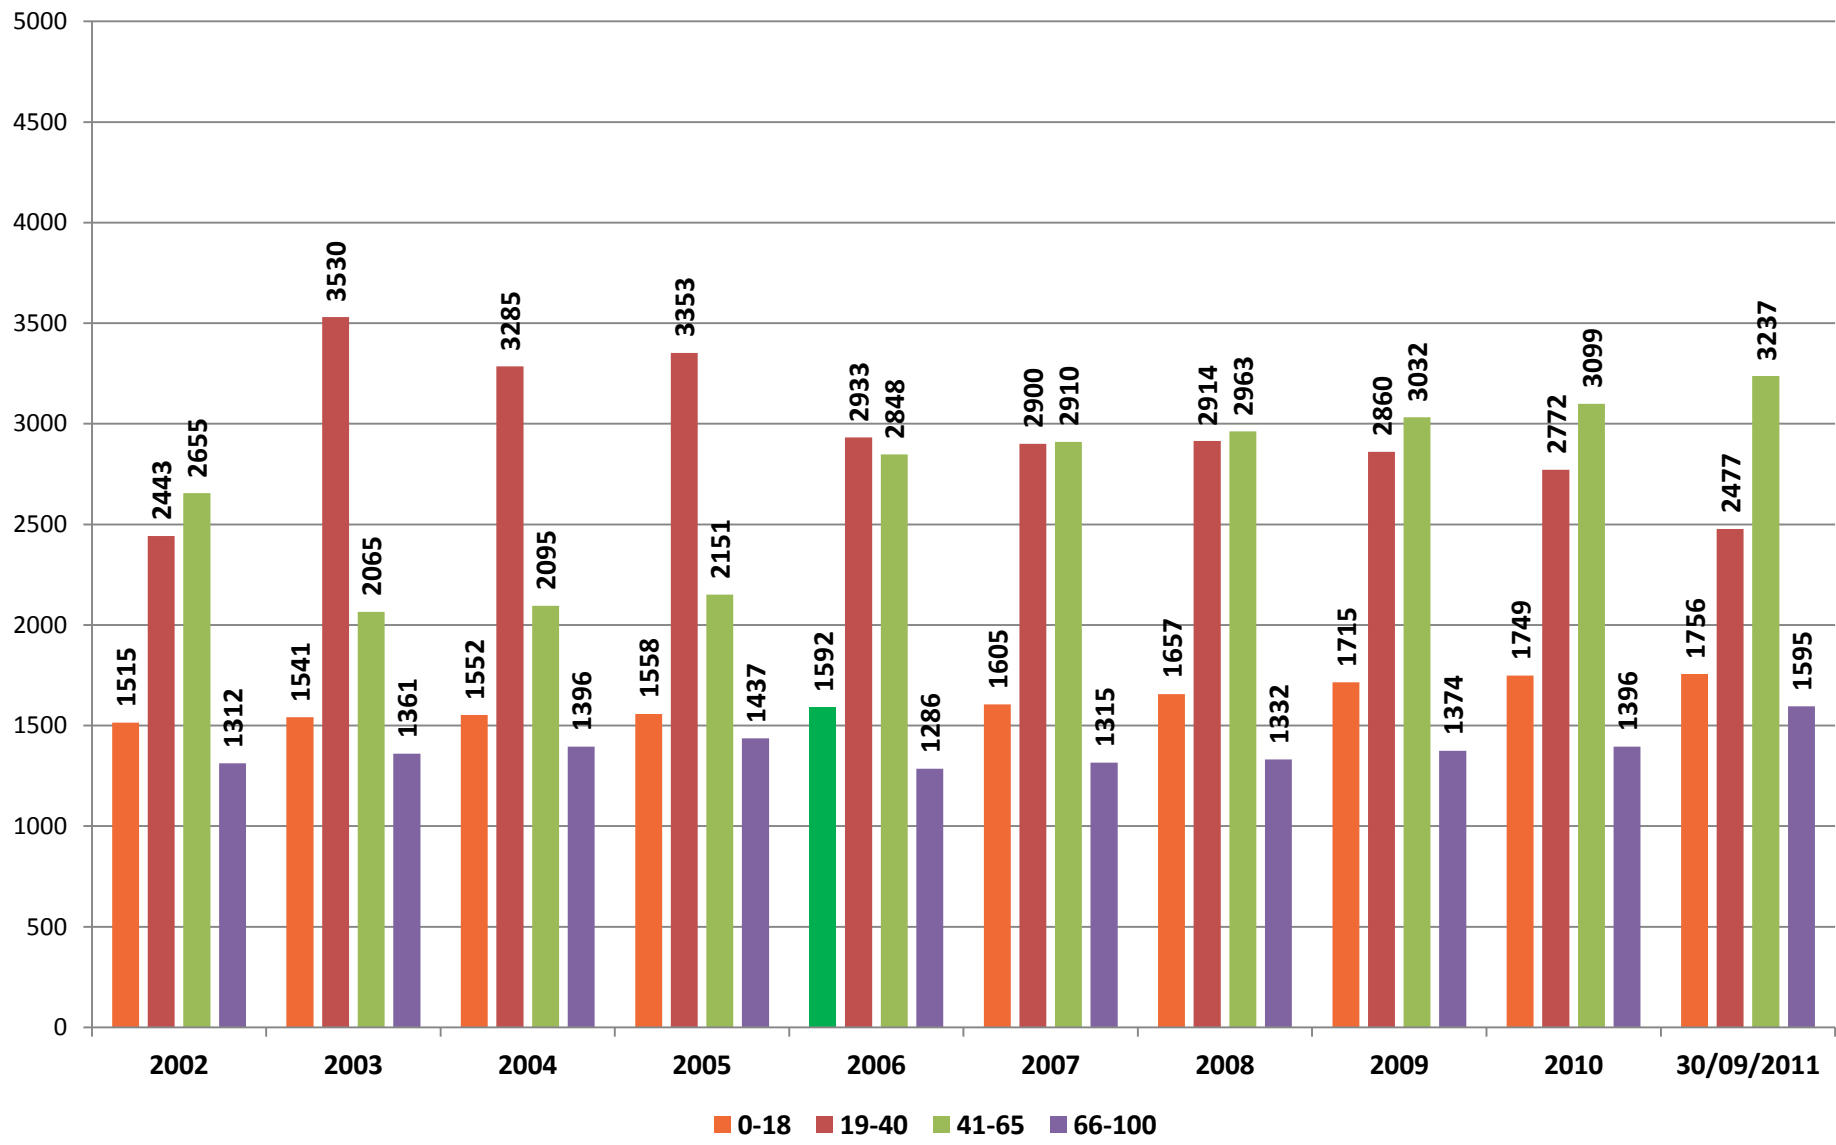

**Popolazione di Turate 2002 - 2010 al 31.12 di ciascun anno e 2011 al 30/09/2011**

Popolazione di Turate Maschi e Femmine 2002 - 2010 al 31.12 di ciascun anno e 2011 al 30.09.2011

Popolazione residente in Turate 2001 - 2010 al 31.12 di ciascun anno e 2011 al 30.09.2011

### Consumo di suolo in rapporto fra i vari strumenti urbanistici "sviluppo territoriale espresso in percentuale"

## Consumo di suolo nelle zone di P.R.G vigente "sviluppo terrotiriale espresso in percentuale"

(S.T comunale mq 10.213.388,1574)

## Consumo di suolo nel P.R.G vigente "sviluppo territoriale espresso in percentuale"

(S.T comunale mq 10.213.388,1574)