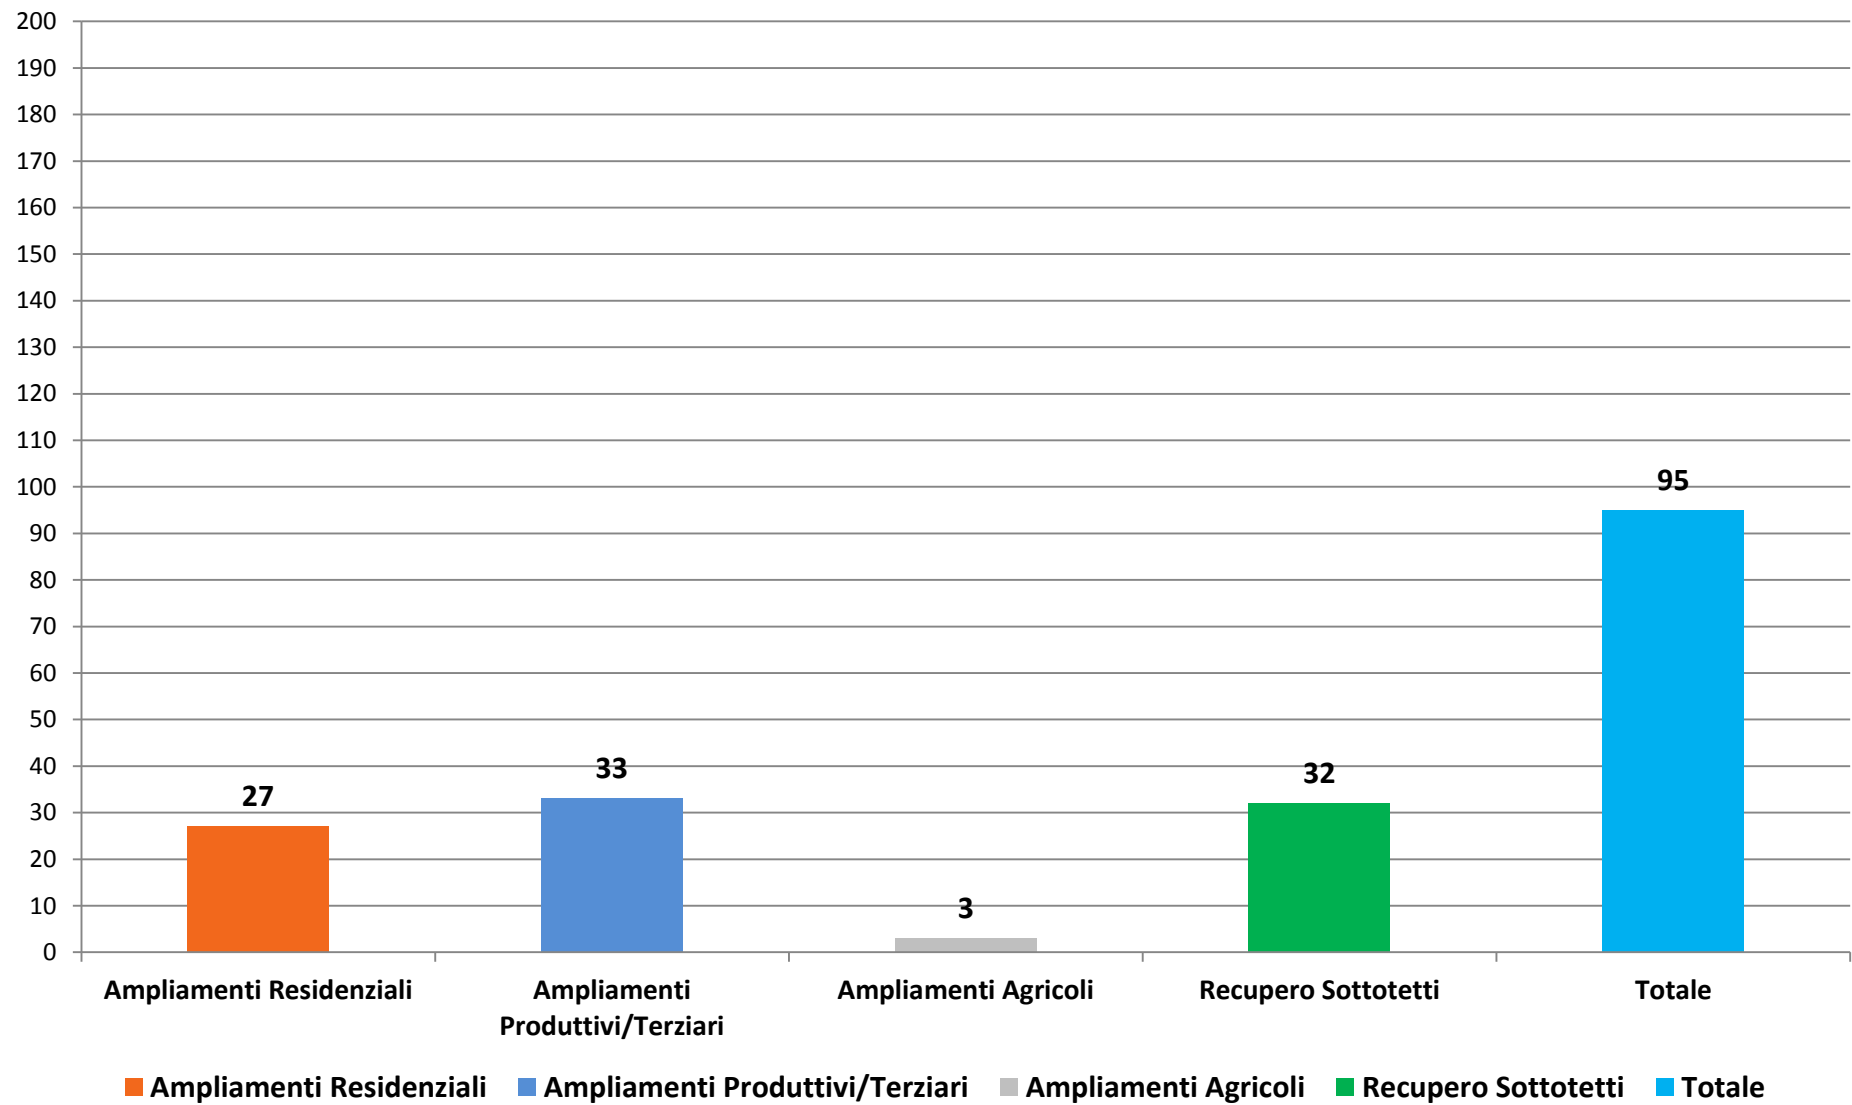

## Consumo di suolo nel P.R.G vigente "sviluppo territoriale espresso in percentuale"

(S.T comunale mq 10.213.388,1574)

### Nuove costruzioni/demolizioni - ricostruzioni dal 01.01.2000 al 31.12.2010

### Ampliamenti e Recupero Sottotetti dal 01.01.2000 al 31.12.2010